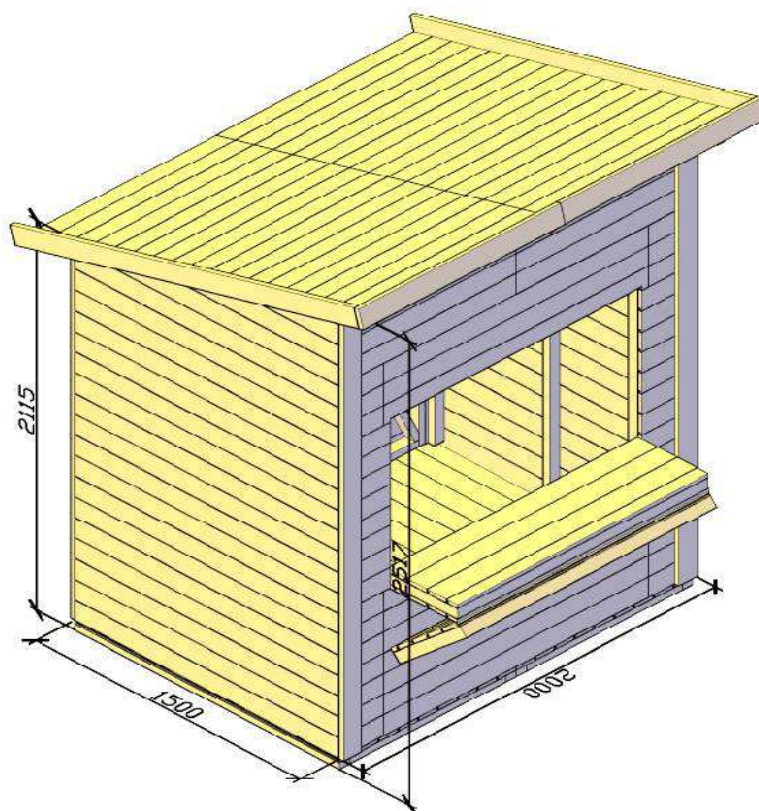

Dřevostavby nové generace s.r.o.

AKČNÍ CENA OBSAHUJE: připravení konstrukční díly na sestavení stěn a střechy domku vč. asphaltové pískované lepenky, podlahy, **otevřavého pultu 150x90 cm**, dveří s dozickým zámkem 90x197 cm. Plášť stánku 12 mm OSB deska. Kostra domku z hoblovaných sušených hranolů 60x40 mm. Přesahy střechy přední 27 cm boční 14 cm, max. výška 2,69 m.

DEMONTOVATELNÝ PRODEJNÍ STÁNEK

AKČNÍ CENA

17 500 Kč

Povrchová úprava z venkovní strany jedna vrstva olejové lazury OSMO

4 000 Kč

Plášť z 19 mm palubek

6 000 Kč

Úprava dle Vašich přání a potřeb je možná.