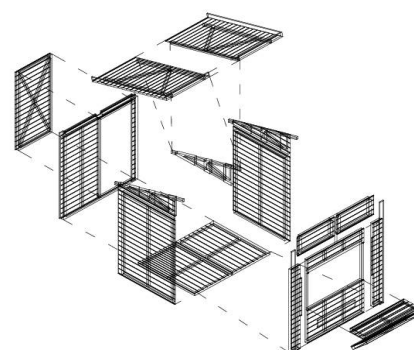

Dřevostavby nové generace s.r.o.

AKČNÍ CENA OBSAHUJE: připravení konstrukční díly na sestavení stěn a střechy domku vč. asphaltové pískované lepenky, podlahy, **otevřavého pultu 150x90 cm**, dveří s dozickým zámkem 90x197 cm. Plášť stánku 12 mm OSB deska. Kostra domku z hoblovaných sušených hranolů 60x40 mm. Přesahy střechy přední 27 cm boční 14 cm, max. výška 2,69 m.

DEMONTOVATELNÝ PRODEJNÍ STÁNEK

AKČNÍ CENA

17 500 Kč

Povrchová úprava z venkovní strany jedna vrstva olejové lazury OSMO

4 000 Kč

Plášť z 19 mm palubek

6 000 Kč

Úprava dle Vašich přání a potřeb je možná.