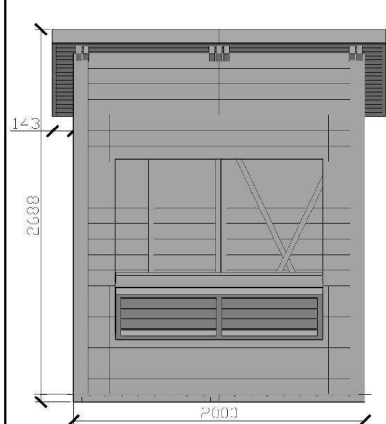

Dřevostavby nové generace s.r.o.

AKČNÍ CENA OBSAHUJE: připravení konstrukční díly na sestavení stěn a střechy domku vč. asphaltové pískované lepenky, podlahy, **otevřavého pultu 150x90 cm**, dveří s dozickým zámkem 90x197 cm. Plášť stánku 12 mm OSB deska. Kostra domku z hoblovaných sušených hranolů 60x40 mm. Přesahy střechy přední 27 cm boční 14 cm, max. výška 2,69 m.

DEMONTOVATELNÝ PRODEJNÍ STÁNEK

AKČNÍ CENA

17 500 Kč

Povrchová úprava z venkovní strany jedna vrstva olejové lazury OSMO

4 000 Kč

Plášť z 19 mm palubek

6 000 Kč

Úprava dle Vašich přání a potřeb je možná.

CENY JSOU BEZ DPH

Domečky a individuální projekty na WWW.DREVOSTAVBY-NOVE-GENERACE.CZ