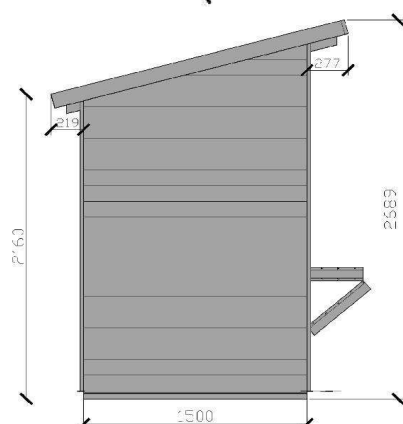

Dřevostavby nové generace s.r.o.

AKČNÍ CENA OBSAHUJE: připravení konstrukční díly na sestavení stěn a střechy domku vč. asphaltové pískované lepenky, podlahy, **otevřavého pultu 150x90 cm**, dveří s dozickým zámkem 90x197 cm. Plášť stánku 12 mm OSB deska. Kostra domku z hoblovaných sušených hranolů 60x40 mm. Přesahy střechy přední 27 cm boční 14 cm, max. výška 2,69 m.

DEMONTOVATELNÝ PRODEJNÍ STÁNEK

AKČNÍ CENA

17 500 Kč

Povrchová úprava z venkovní strany jedna vrstva olejové lazury OSMO

4 000 Kč

Plášť z 19 mm palubek

6 000 Kč

Úprava dle Vašich přání a potřeb je možná.

CENY JSOU BEZ DPH

Domečky a individuální projekty na WWW.DREVOSTAVBY-NOVE-GENERACE.CZ